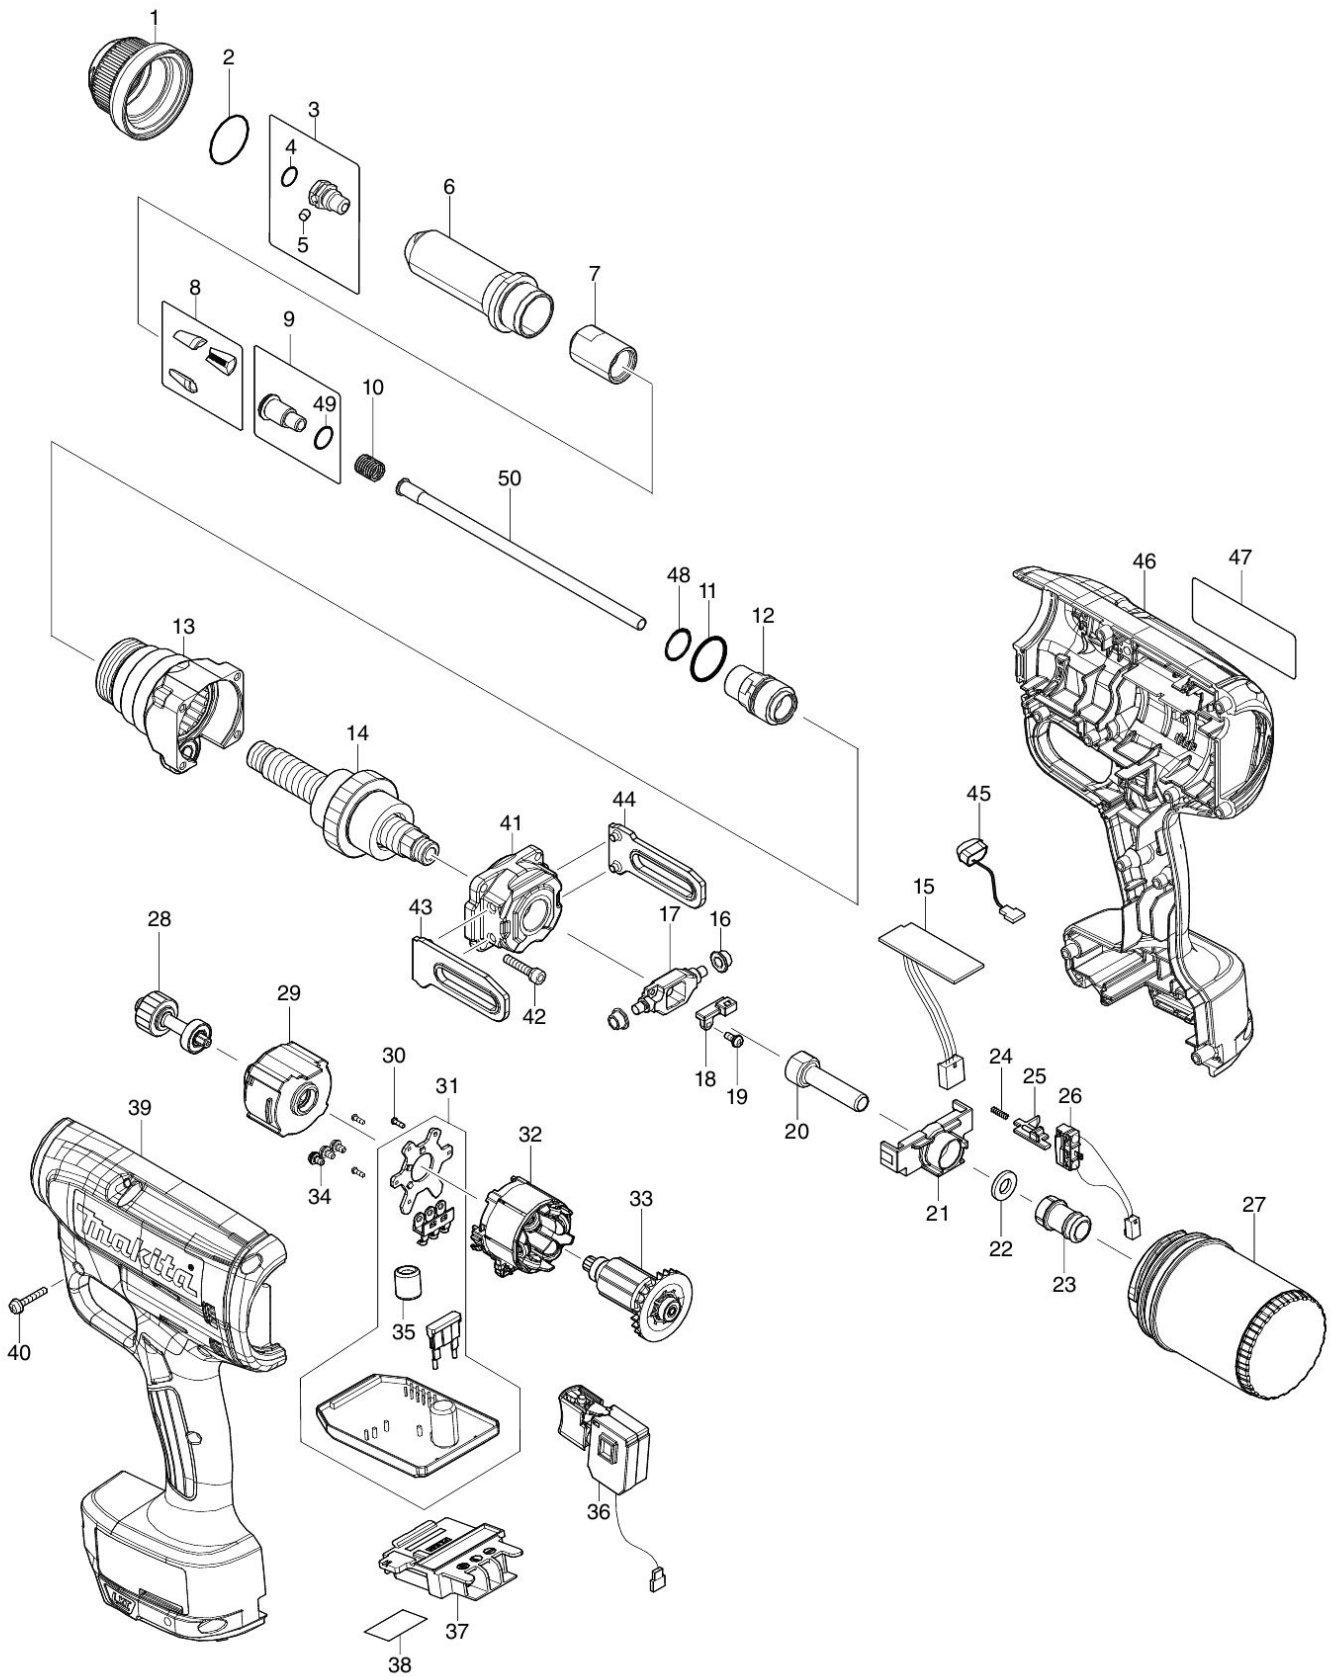

Partdrawing for DRV250Z - Blindklinknageltang

2019/06
DRV250

Nr.	Part nr.	Name
001	319774-5	Moer 6.4S P
002	213380-7	O-Ring 24 Hr2440/50 A
003	127223-6	Neusstuk 6.4 DRV250 P
004	213011-8	O-Ring 7
005	256217-5	Pen 4 6706D
006	327279-1	Kop 6,4mm DRV150/250 P
007	327281-4	Neusstukkap DRV150/250 P
008	199730-9	Bekkenset 6,4mm (bereik 4,8-6,4mm)
009	127473-3	Drukpen 4.5 cpl DRV150/250
010	232586-8	Drukveer 7 DRV150/250
011	213265-7	O-Ring 17 Hr2400
012	327280-6	Verbindingsring 6.4 DRV250
013	140E32-6	Voorhuis DRV250
014	127050-1	Aandrijving DVR250
015	620958-3	Circuit 18V DRV250
016	257457-8	Ring 5 DRV150/250
017	310907-5	Rolas 6,4mm DRV150
018	140E40-7	Magneethouder DRV150/250 P
019	911008-8	Schroef 3X8 Ls1019L
020	327202-6	Slang DRV250
021	458772-5	Slanggeleider A DRV150/250
022	261161-3	Viltring 8 DRV150/250
023	458773-3	Slanggeleider B DRV150/250
024	233025-1	Drukveer 2 6702Dw
025	458774-1	Schakelaarhandel DRV150/250
026	632M90-9	Schakelunit DRV150/250
027	162500-9	Container DRV150/250
028	140E31-8	Tandwiel 10 cpl DRV250
029	127051-9	Aandrijving DRV250
030	266490-9	Parker Ck 2X6Mm DDF483 P
031	632P81-8	Controller DRV150
032	629373-8	Veld 18V DRV150/250
033	619535-6	Anker 18V DRV150/250
034	652069-6	Kruiskop Schroef M3X6
035	688164-6	Lijn Filter CI102D
036	651379-8	Schakelaar DRV150/250
037	643874-2	Aansluitunit Dhp483
038	855M30-2	Label serienr DRV250
039	183L30-9	Motorhuis DRV150
039C10	263005-3	Rubber Pen 6 AC320H P
039C20	252126-6	Borgmoer M4X7Mm Mt070
039C30	931002-4	Zeskantmoer M3
040	265095-2	Kruiskop Schroef M3X20Mm A
041	140E33-4	Achterhuis DRV250
042	266437-3	Inbusbout M4X16 A
043	310908-3	Geleideplaat L DRV150/250 P